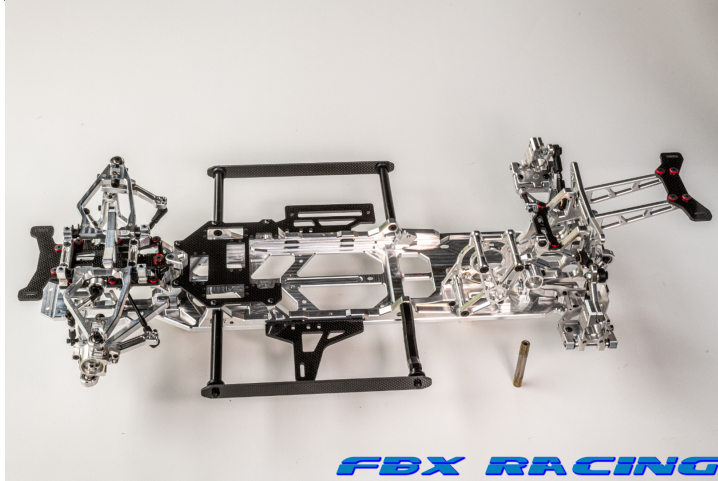

SB2E CONCEPT

SBE2
CONCEPT 5 rue Noirette
39320 VAL SURAN
06 58 38 65 08

Pas noté

Prix ??de vente1722,00 €

Prix de vente hors-taxe1435,00 €

Description du produit

Le chassis FBX GT est entièrement réalisé en France, en alu 7075 T6
Empattement 535mm