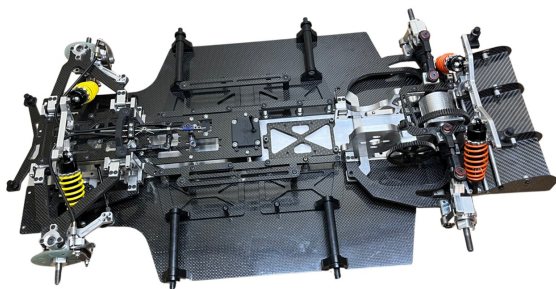

SB2E CONCEPT

SBE2
CONCEPT 5 rue Noirette
39320 VAL SURAN
06 58 38 65 08

**NOUVEAU
PRODUIT**

FBX RACING

Sport proto brushless 2024

FBX Made in France

Pas noté

Prix ??de vente1650,00 €

Prix de vente hors-taxe1375,00 €

Ref:[SP24001]

Description du produit

Chassis light sport proto 2024

- Conforme au règlement FFVRC sport proto électrique
- Chassis, paliers avants et arrières réalisés en aluminium 7075T6
- Triangulation, fond plat, diffuseur et platines en carbone usiné
- Sauve servo aluminium réglable en dureté
- Accus de propulsion possible en 2x4S ou 4x2S, avec 3 positions différentes afin de jouer sur la répartition des masses
- Transmission acier module 1 complète
- Nouvelles fusées montées sur rotules pour un réglage de pincement rapide et constant
- Démontage du différentiel facile, par le haut de la cellule

Chassis light 1650€ ttc

Manque: Carrosserie, roues, électronique et motorisation

Vous pouvez retrouver la version chassis éco sur notre site référence : SP24002