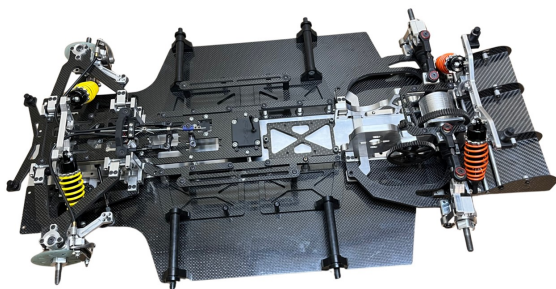

FBX Made in France

Pas noté

Prix ??de vente1650,00 €

Prix de vente hors-taxe1375,00 €

Ref:[SP24001]

Description du produit

Chassis light sport proto 2024

- Conforme au règlement FFVRC sport proto électrique
- Chassis, paliers avants et arrières réalisés en aluminium 7075T6
- Triangulation, fond plat, diffuseur et platines en carbone usiné
- Sauve servo aluminium réglable en dureté
- Accus de propulsion possible en 2x4S ou 4x2S, avec 3 positions différentes afin de jouer sur la répartition des masses
- Transmission acier module 1 complète
- Nouvelles fusées montées sur rotules pour un réglage de pincement rapide et constant
- Démontage du différentiel facile, par le haut de la cellule

Chassis light 1650€ ttc

Manque: Carrosserie, roues, électronique et motorisation

Vous pouvez retrouver la version chassis éco sur notre site référence : SP24002