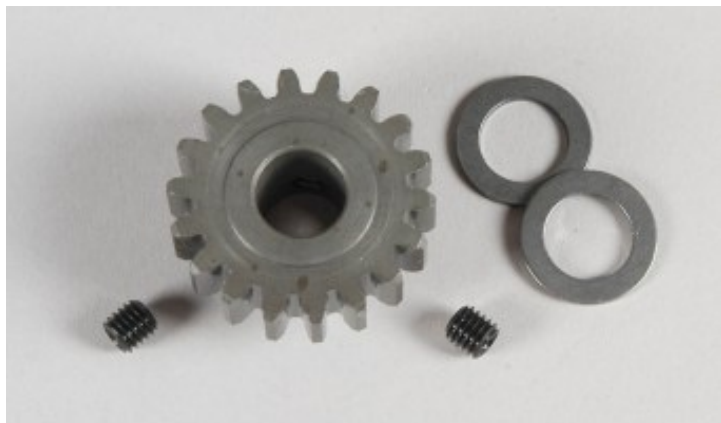

SB2E CONCEPT

SBE2
CONCEPT 5 rue Noirette
39320 VAL SURAN
06 58 38 65 08

Pas noté

Prix ??de vente26,34 €

Prix de vente hors-taxe21,95 €

Ref: [07432/25]