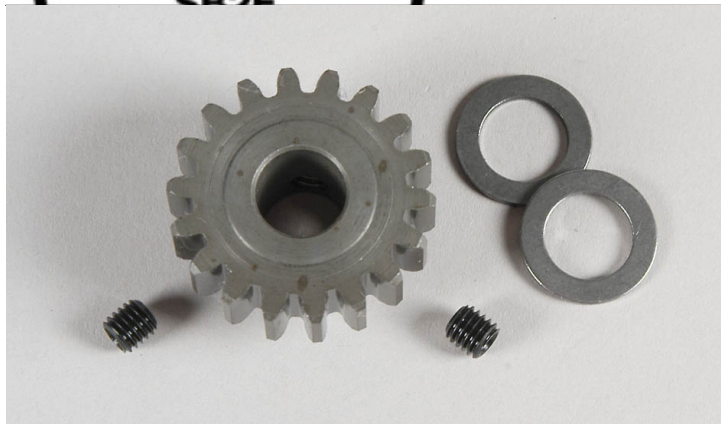

SB2E CONCEPT

SBE2
CONCEPT 5 rue Noirette
39320 VAL SURAN
06 58 38 65 08

Pas noté

Prix ??de vente26,34 €

Prix de vente hors-taxe21,95 €

Ref: [07432/25]