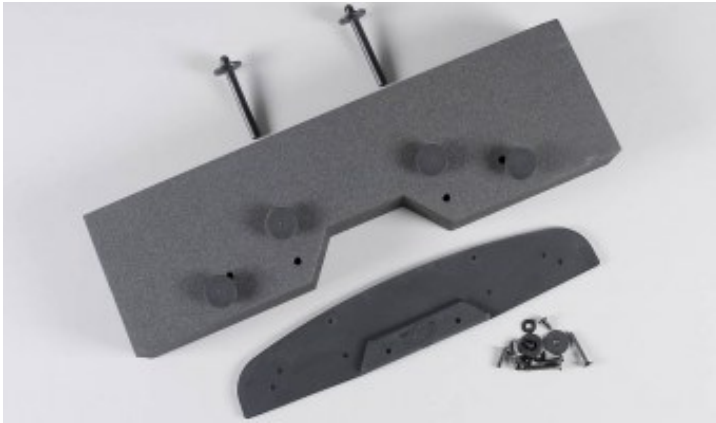

SB2E CONCEPT

SBE2
CONCEPT 5 rue Noirette
39320 VAL SURAN
06 58 38 65 08

Pas noté

Prix ??de vente32,94 €

Prix de vente hors-taxe27,45 €

Ref: [08418]