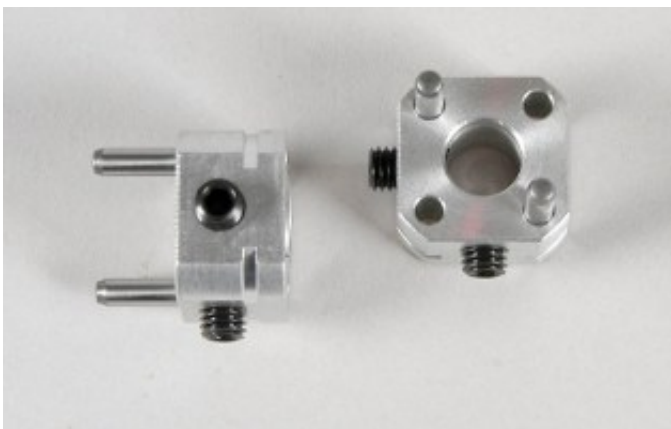

### Description du produit

Carre roue 11,5mm avec guides de centrage  
Vendu par 2