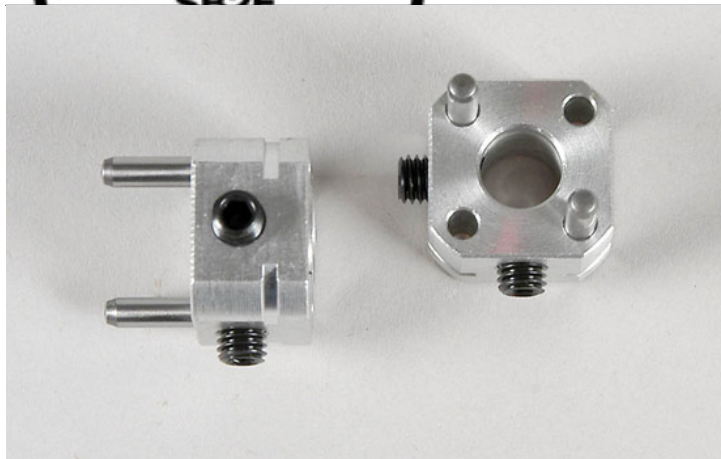

Pas noté

Prix ??de vente18,60 €

Prix de vente hors-taxe15,50 €

[ref: 06106/07]