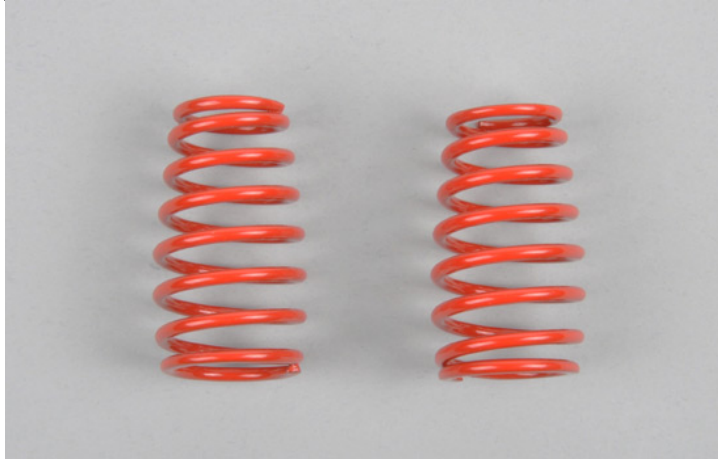

SB2E CONCEPT

SBE2
CONCEPT 5 rue Noirette
39320 VAL SURAN
06 58 38 65 08

Pas noté

Prix ??de vente17,88 €

Prix de vente hors-taxe14,90 €

Ref:[07286]

Description du produit

Ressorts tonneau rouge spire \varnothing 2,6 mm