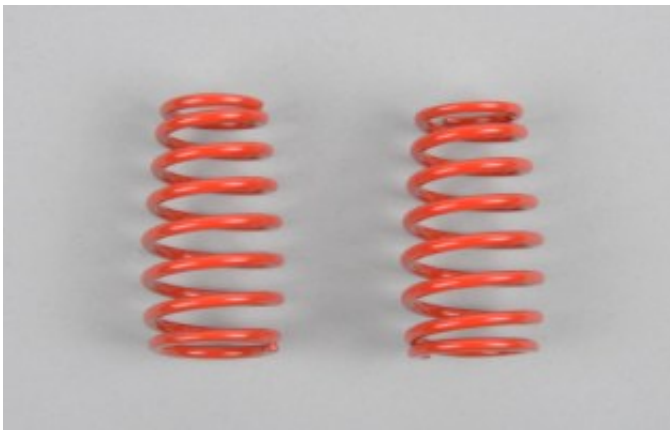

SB2E CONCEPT

SBE2
CONCEPT 5 rue Noirette
39320 VAL SURAN
06 58 38 65 08

Pas noté

Prix ??de vente17,88 €

Prix de vente hors-taxe14,90 €

Ref:[07286]

Description du produit

Ressorts tonneau rouge spire \varnothing 2,6 mm