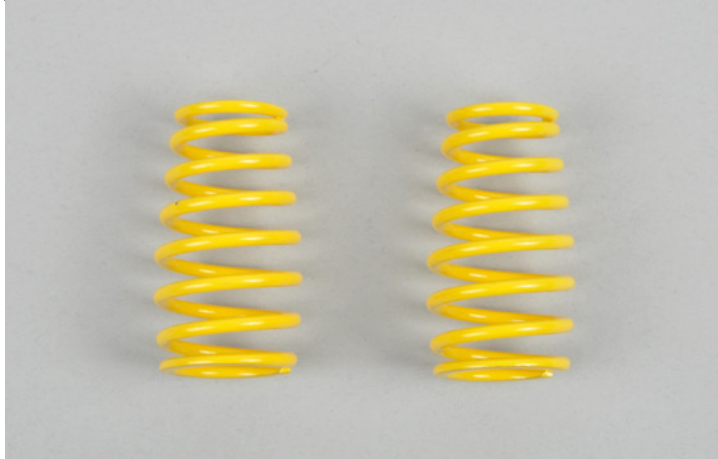

SB2E CONCEPT

SBE2
CONCEPT 5 rue Noirette
39320 VAL SURAN
06 58 38 65 08

Pas noté

Prix ??de vente17,88 €

Prix de vente hors-taxe14,90 €

Ref:[07289]

Description du produit

Ressort tonneau jaune spire Ø 2,7 mm