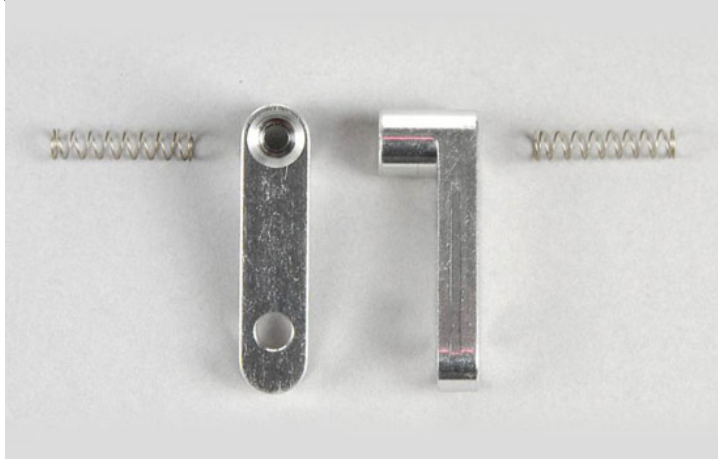

## SB2E CONCEPT

SBE2  
CONCEPT 5 rue Noirette  
39320 VAL SURAN  
06 58 38 65 08

Pas noté

Prix ??de vente17,40 €

Prix de vente hors-taxe14,50 €

Ref: [08474/06]

### Description du produit

Support alu long pour flexible de frein mécanique