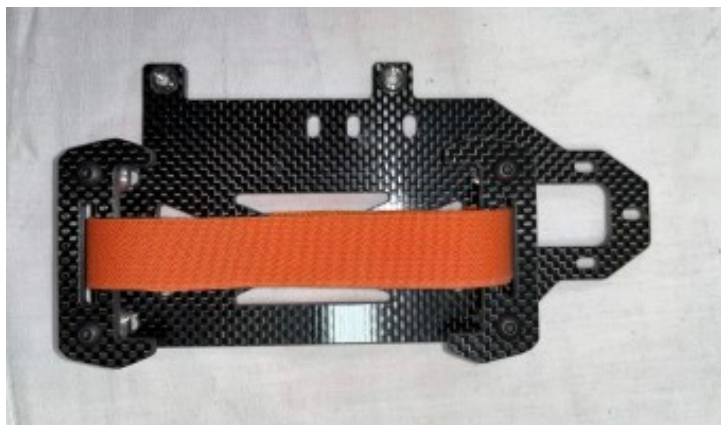

SB2E CONCEPT

SBE2
CONCEPT 5 rue Noirette
39320 VAL SURAN
06 58 38 65 08

Pas noté

Prix ??de vente60,00 €

Prix de vente hors-taxe50,00 €

Ref:[SOP-005]

Description du produit

Support d'accus shorty réglable en longueur pour GT 2018 2020 et 2023