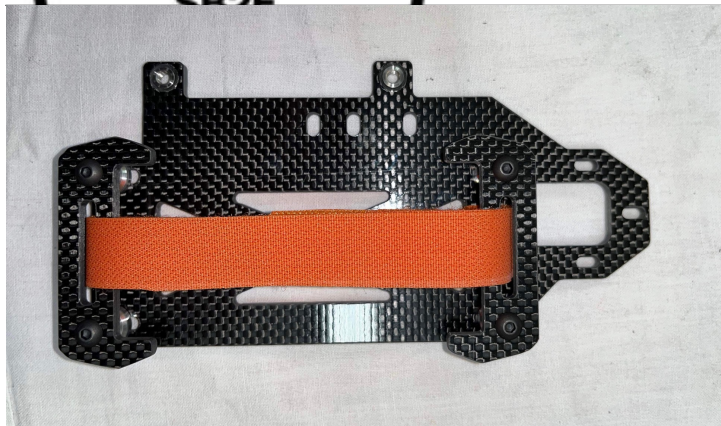

SB2E CONCEPT

SBE2
CONCEPT 5 rue Noirette
39320 VAL SURAN
06 58 38 65 08

Pas noté

Prix ??de vente60,00 €

Prix de vente hors-taxe50,00 €

Ref:[SOP-005]

Description du produit

Support d'accus shorty réglable en longueur pour GT 2018 2020 et 2023