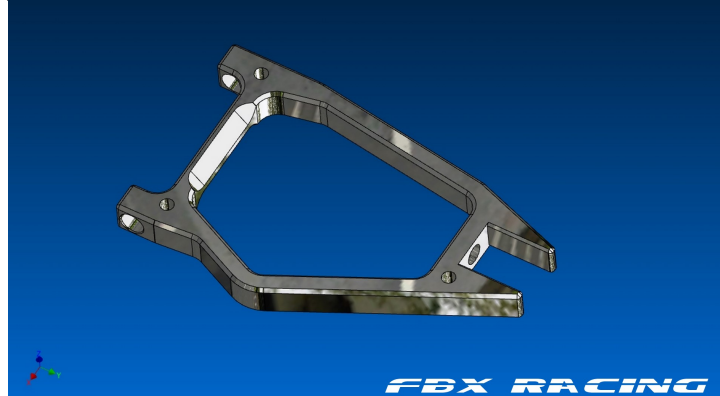

## SB2E CONCEPT

SBE2  
CONCEPT 5 rue Noirette  
39320 VAL SURAN  
06 58 38 65 08

Pas noté

Prix ??de vente32,64 €

Prix de vente hors-taxe27,20 €

Ref: [GT18102]

### Description du produit

Triangle avant supérieur pour GT2018/GT2020