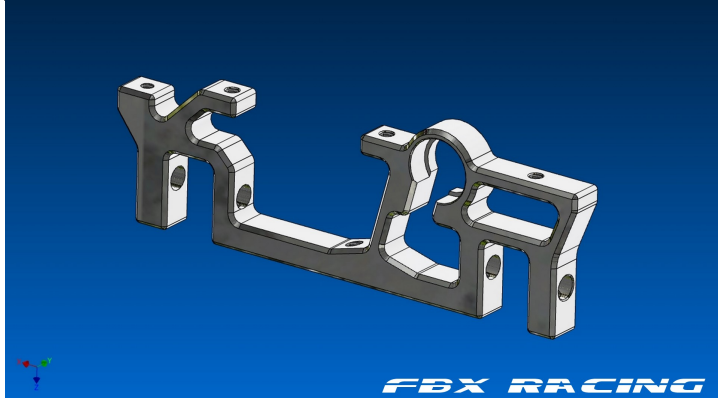

SB2E CONCEPT

SBE2
CONCEPT 5 rue Noirette
39320 VAL SURAN
06 58 38 65 08

Pas noté

Prix ??de vente61,08 €

Prix de vente hors-taxe50,90 €

Ref: [GT18103DR]

Description du produit

Palier avant droit pour GT2018/GT2020