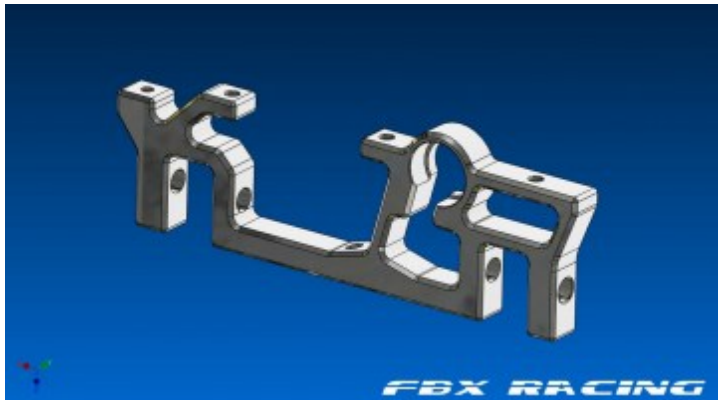

SB2E CONCEPT

SBE2
CONCEPT 5 rue Noirette
39320 VAL SURAN
06 58 38 65 08

Pas noté

Prix ??de vente61,08 €

Prix de vente hors-taxe50,90 €

Ref: [GT18103DR]

Description du produit

Palier avant droit pour GT2018/GT2020