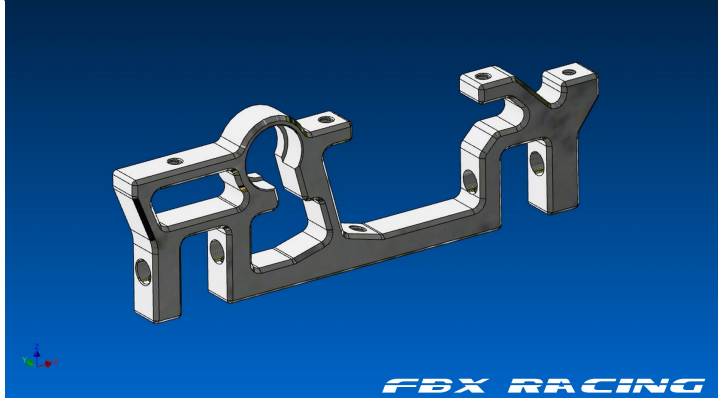

SB2E CONCEPT

SBE2
CONCEPT 5 rue Noirette
39320 VAL SURAN
06 58 38 65 08

Pas noté

Prix ??de vente61,08 €

Prix de vente hors-taxe50,90 €

Ref: [GT18103GA]

Description du produit

Palier avant gauche pour GT2018/GT2020