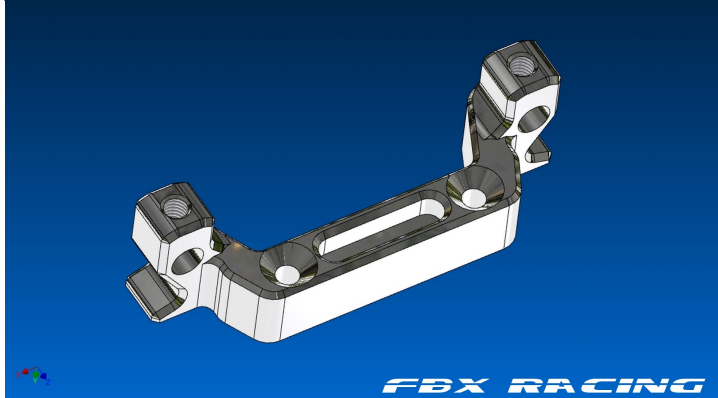

SB2E CONCEPT

SBE2
CONCEPT 5 rue Noirette
39320 VAL SURAN
06 58 38 65 08

Pas noté

Prix ??de vente31,74 €

Prix de vente hors-taxe26,45 €

Ref: [GT18108B]

Description du produit

Palier avant supérieur arrière pour GT2018/GT2020