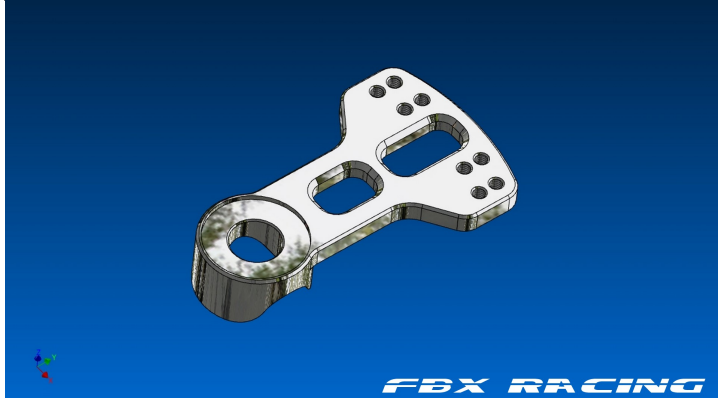

## SB2E CONCEPT

SBE2  
CONCEPT 5 rue Noirette  
39320 VAL SURAN  
06 58 38 65 08

Pas noté

Prix ??de vente25,50 €

Prix de vente hors-taxe21,25 €

Ref: [GT18114]

### Description du produit

Bras de saue servo pour GT2018/2020