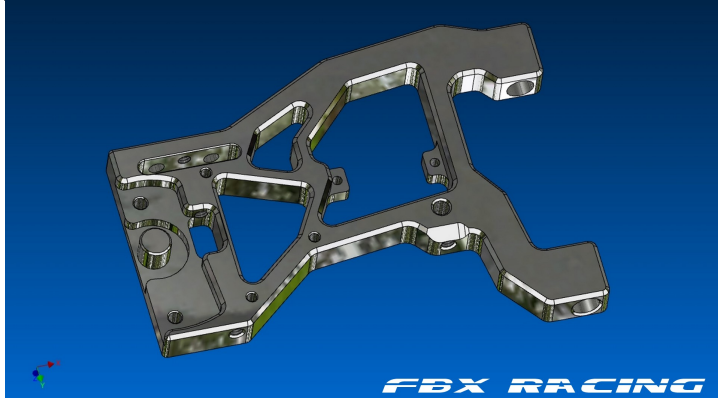

## SB2E CONCEPT

SBE2  
CONCEPT 5 rue Noirette  
39320 VAL SURAN  
06 58 38 65 08

Pas noté

Prix ??de vente55,80 €

Prix de vente hors-taxe46,50 €

Ref: [GT18201DRA]

### Description du produit

Triangle inférieur arriere droit pour GT2018/2020