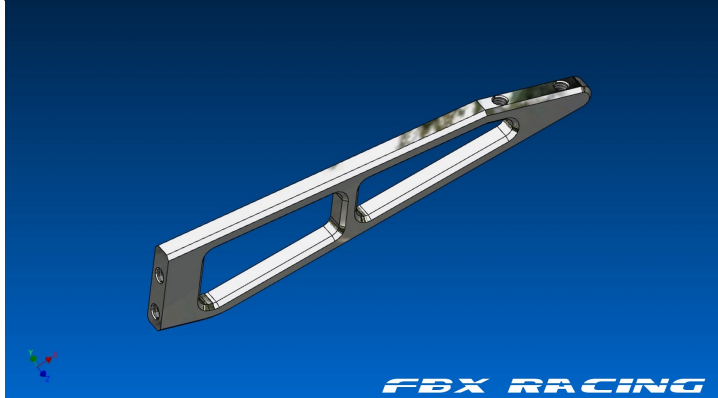

## SB2E CONCEPT

SBE2  
CONCEPT 5 rue Noirette  
39320 VAL SURAN  
06 58 38 65 08

Pas noté

Prix ??de vente24,12 €

Prix de vente hors-taxe20,10 €

GT: [18207]

### Description du produit

Support de carrosserie arrière pour GT2018 et GT2020