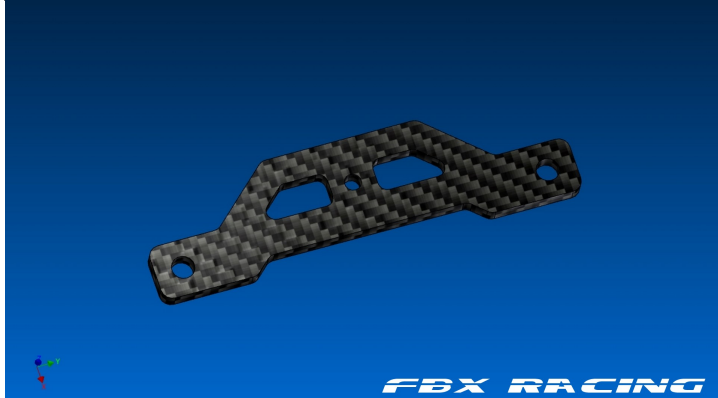

SB2E CONCEPT

SBE2
CONCEPT 5 rue Noirette
39320 VAL SURAN
06 58 38 65 08

Pas noté

Prix ??de vente10,00 €

Prix de vente hors-taxe8,33 €

Ref:[S18206C]

Description du produit

Renfort de train arrière carbone pour GT2018 et GT2020