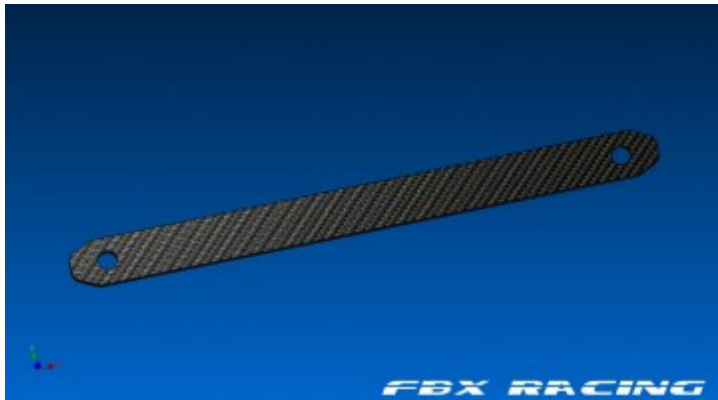

SB2E CONCEPT

SBE2
CONCEPT 5 rue Noirette
39320 VAL SURAN
06 58 38 65 08

Pas noté

Prix ??de vente18,00 €

Prix de vente hors-taxe15,00 €

Ref:[S18305]

Description du produit

Barre latéral de carrosserie carbone GT2018 et GT2020
Vendu par deux