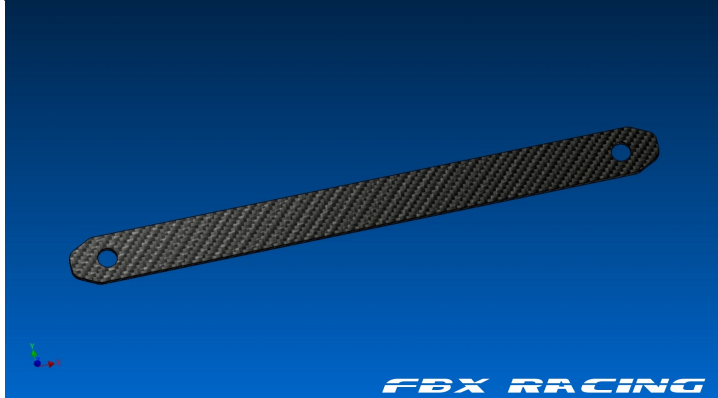

SB2E CONCEPT

SBE2
CONCEPT 5 rue Noirette
39320 VAL SURAN
06 58 38 65 08

Pas noté

Prix ??de vente18,00 €

Prix de vente hors-taxe15,00 €

Ref:[S18305]

Description du produit

Barre latéral de carrosserie carbone GT2018 et GT2020
Vendu par deux