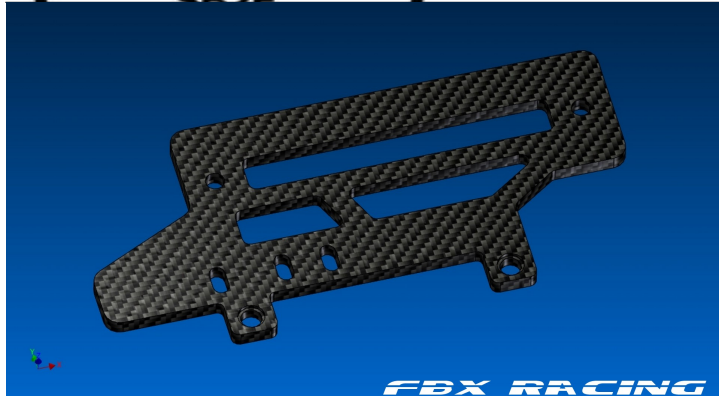

SB2E CONCEPT

SBE2
CONCEPT 5 rue Noirette
39320 VAL SURAN
06 58 38 65 08

Pas noté

Prix ??de vente15,84 €

Prix de vente hors-taxe13,20 €

Ref:[S18309C]

Description du produit

Support d'accus d'origine carbone GT2018 et GT2020