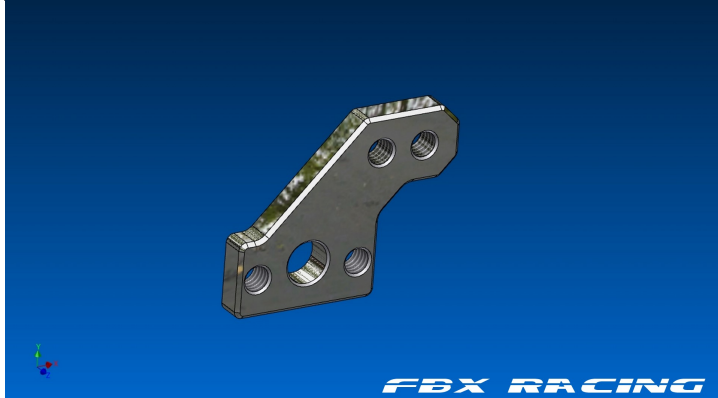

## SB2E CONCEPT

SBE2  
CONCEPT 5 rue Noirette  
39320 VAL SURAN  
06 58 38 65 08

Pas noté

Prix ??de vente17,76 €

Prix de vente hors-taxe14,80 €

GT: [18212]

### Description du produit

Platine amortisseur arrière pour GT2018 et GT2020