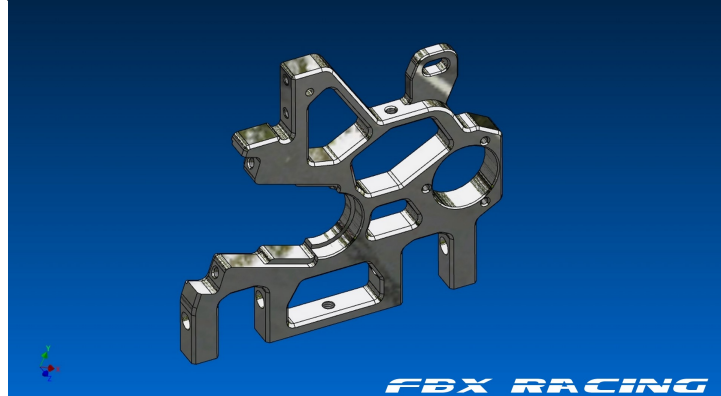

## SB2E CONCEPT

SBE2  
CONCEPT 5 rue Noirette  
39320 VAL SURAN  
06 58 38 65 08

Pas noté

Prix ??de vente59,64 €

Prix de vente hors-taxe49,70 €

GT: [GT18202GA]

### Description du produit

Palier arrière gauche pour GT2018 et GT2020