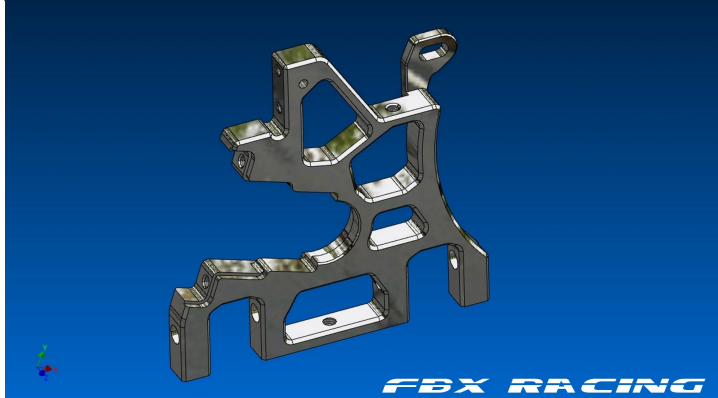

SB2E CONCEPT

SBE2
CONCEPT 5 rue Noirette
39320 VAL SURAN
06 58 38 65 08

Pas noté

Prix ??de vente82,98 €

Prix de vente hors-taxe69,15 €

GT: [18202DR-V2]

Description du produit

Palier arrière droit pour GT2018 et GT2020