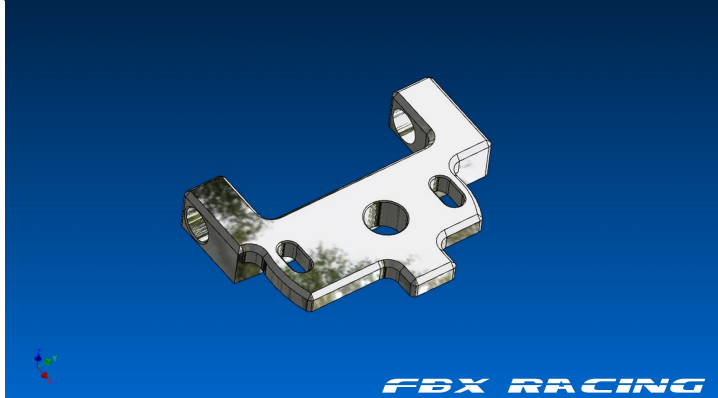

## SB2E CONCEPT

SBE2  
CONCEPT 5 rue Noirette  
39320 VAL SURAN  
06 58 38 65 08

Pas noté

Prix ??de vente28,20 €

Prix de vente hors-taxe23,50 €

GT: [18201DRB]

### Description du produit

Embout de triangle droit pour GT2018/GT2020