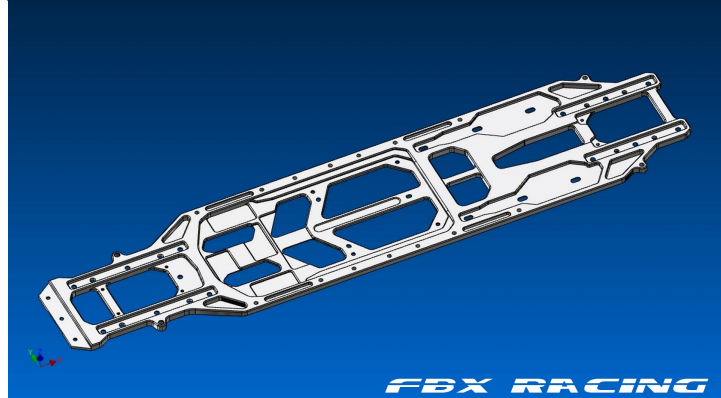

## SB2E CONCEPT

SBE2  
CONCEPT 5 rue Noirette  
39320 VAL SURAN  
06 58 38 65 08

Pas noté

Prix ??de vente260,40 €

Prix de vente hors-taxe217,00 €

Ref : [GT18300]

### Description du produit

Plaque chassis empattement long (535mm) pour GT2018 et GT2020