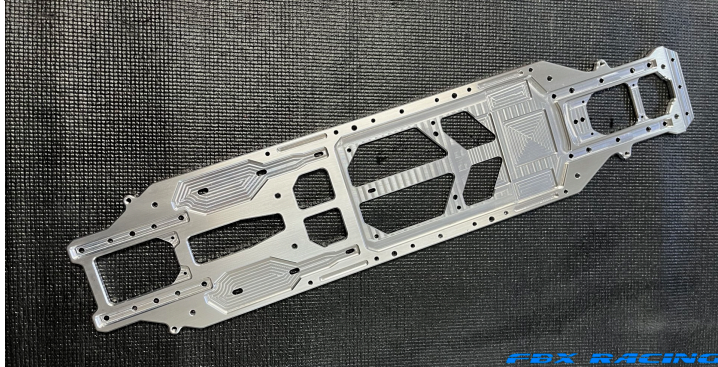

SB2E CONCEPT

SBE2
CONCEPT 5 rue Noirette
39320 VAL SURAN
06 58 38 65 08

Pas noté

Prix ??de vente260,40 €

Prix de vente hors-taxe217,00 €

Ref : [GT23300]

Description du produit

Plaque chassis empattement court (510mm) pour GT2018 et GT2020