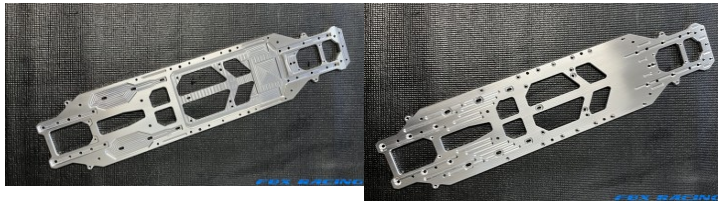

SB2E CONCEPT

SBE2
CONCEPT 5 rue Noirette
39320 VAL SURAN
06 58 38 65 08

Pas noté

Prix ??de vente260,40 €

Prix de vente hors-taxe217,00 €

Ref : [GT23300]

Description du produit

Plaque chassis empattement court (510mm) pour GT2018 et GT2020