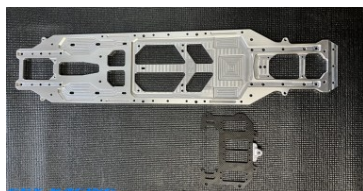

SB2E CONCEPT

SBE2
CONCEPT 5 rue Noirette
39320 VAL SURAN
06 58 38 65 08

Pas noté

Prix ??de vente319,20 €

Prix de vente hors-taxe266,00 €

Ref : [KIT-005]

Description du produit

Ce kit vous permet de passer votre châssis GT2018 ou 2020 en empattement court (510mm)

Le kit contient: Plaque châssis, la platine radio et le renfort de platine avant