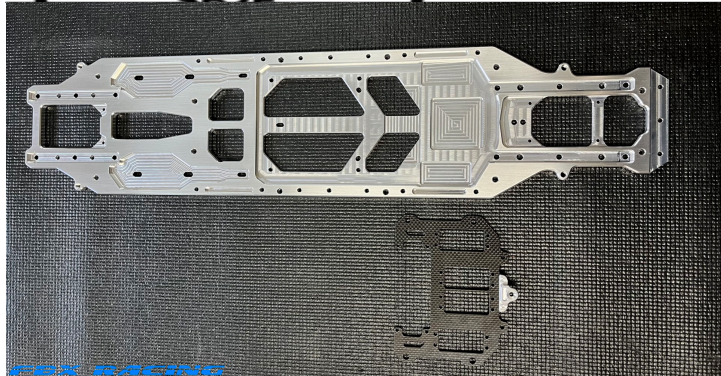

SB2E CONCEPT

SBE2
CONCEPT 5 rue Noirette
39320 VAL SURAN
06 58 38 65 08

Pas noté

Prix ??de vente319,20 €

Prix de vente hors-taxe266,00 €

Ref : [KIT-005]

Description du produit

Ce kit vous permet de passer votre châssis GT2018 ou 2020 en empattement court (510mm)

Le kit contient: Plaque châssis, la platine radio et le renfort de platine avant