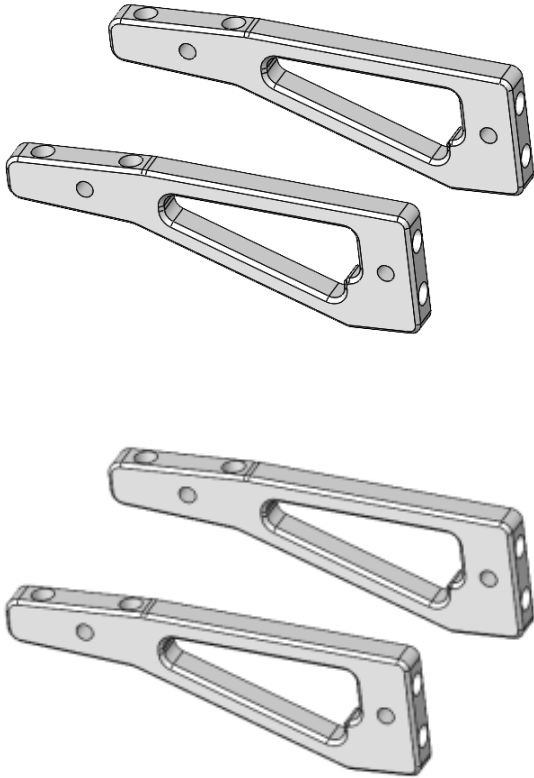

SB2E CONCEPT

SBE2
CONCEPT 5 rue Noirette
39320 VAL SURAN
06 58 38 65 08

Pas noté

Prix ??de vente28,80 €

Prix de vente hors-taxe24,00 €

GT: [FX2207B]

Description du produit

Support de carrosserie arrière pour FF et GT court pour carro porsche