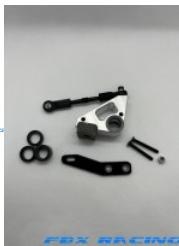

FBX RACING

FBX RACING

Description du produit

Option double frein sur cloche pour FF2018/R/2020 et 2022

Permet d'avoir un freinage plus efficace, plus constant et moins d'usure de cloche de transmission.

[Télécharger le PDF pour la notice de montage.](#)