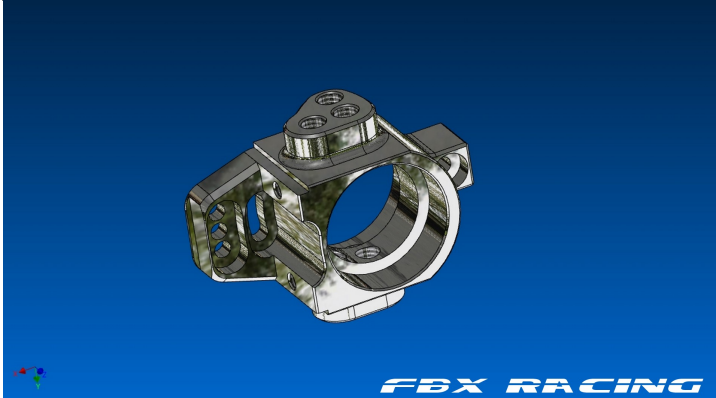

SB2E CONCEPT

SBE2
CONCEPT 5 rue Noirette
39320 VAL SURAN
06 58 38 65 08

Pas noté

Prix ??de vente37,68 €

Prix de vente hors-taxe31,40 €

Ref: [GT18112]

Description du produit

Fusée avant pour: GT ou Formule France