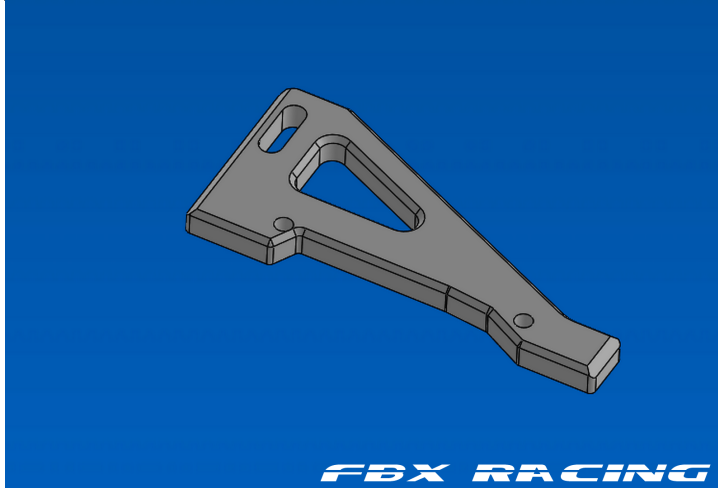

SB2E CONCEPT

SBE2
CONCEPT 5 rue Noirette
39320 VAL SURAN
06 58 38 65 08

Pas noté

Prix ??de vente13,50 €

Prix de vente hors-taxe11,25 €

Ref:[S20206]

Description du produit

Renfort de train arrière en aluminium pour FF2020 et 2022