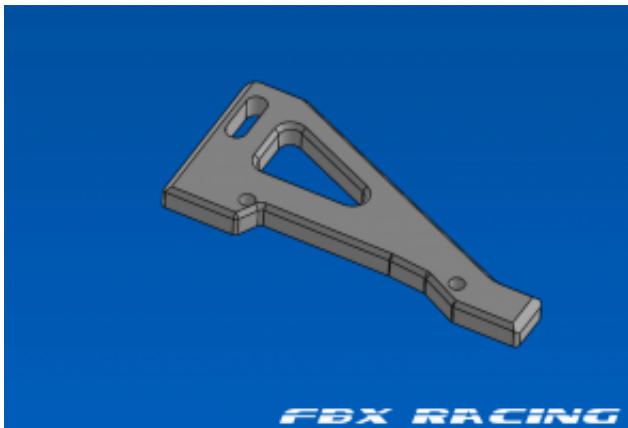

SB2E CONCEPT

SBE2
CONCEPT 5 rue Noirette
39320 VAL SURAN
06 58 38 65 08

Pas noté

Prix ??de vente13,50 €

Prix de vente hors-taxe11,25 €

Ref:[S20206]

Description du produit

Renfort de train arrière en aluminium pour FF2020 et 2022