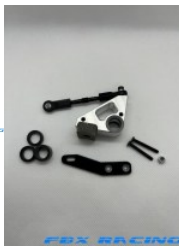

FBX RACING

FBX RACING

FBX RACING

FBX RACING