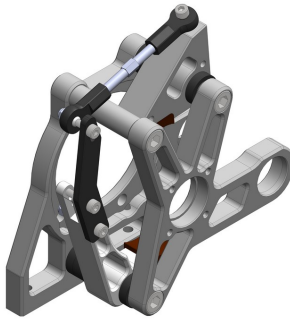

SB2E CONCEPT

SBE2
CONCEPT 5 rue Noirette
39320 VAL SURAN
06 58 38 65 08

Pas noté

Prix ??de vente60,00 €

Prix de vente hors-taxe50,00 €

Ref:[SOP-004]

FBX RACING

FBX RACING

FBX RACING

FBX RACING

Description du produit

Option double frein sur cloche pour FF2018/R/2020 et 2022

Permet d'avoir un freinage plus efficace, plus constant et moins d'usure de cloche de transmission.

[Télécharger le PDF pour la notice de montage.](#)