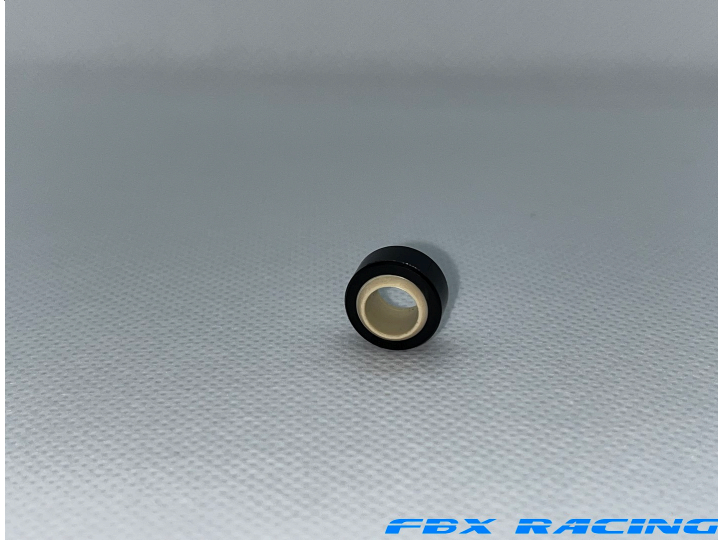

SB2E CONCEPT

SBE2
CONCEPT 5 rue Noirette
39320 VAL SURAN
06 58 38 65 08

Pas noté

Prix ??de vente6,06 €

Prix de vente hors-taxe5,05 €

Ref:[S18500]

Description du produit

Rotule de triangle pour FF 2017-2018-2018R et 2020

Trou diamètre 5mm