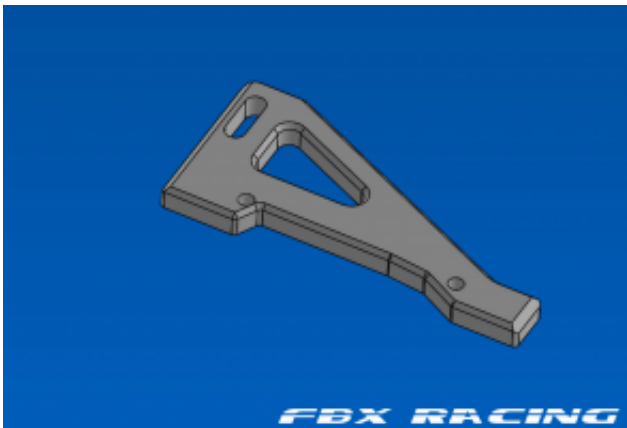

SB2E CONCEPT

SBE2
CONCEPT 5 rue Noirette
39320 VAL SURAN
06 58 38 65 08

Pas noté

Prix ??de vente13,50 €

Prix de vente hors-taxe11,25 €

Ref:[S20206]

Description du produit

Renfort de train arrière en aluminium pour FF2020 et 2022