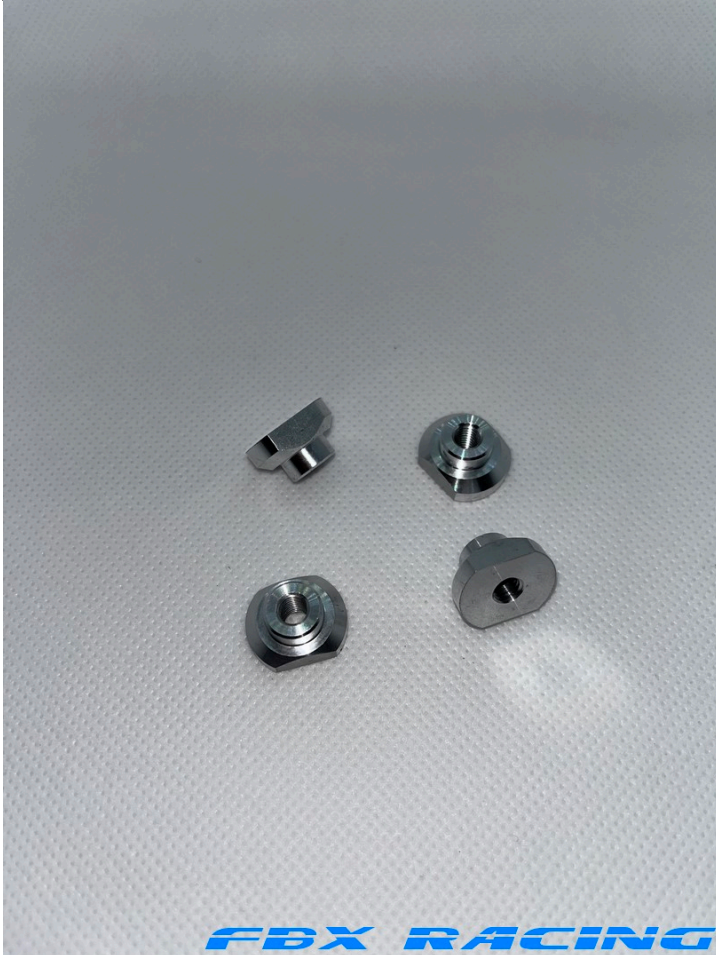

### Description du produit

Plot de triangle 9mm pour FF2018-2018R-2020 et 2022  
Vendu par 2