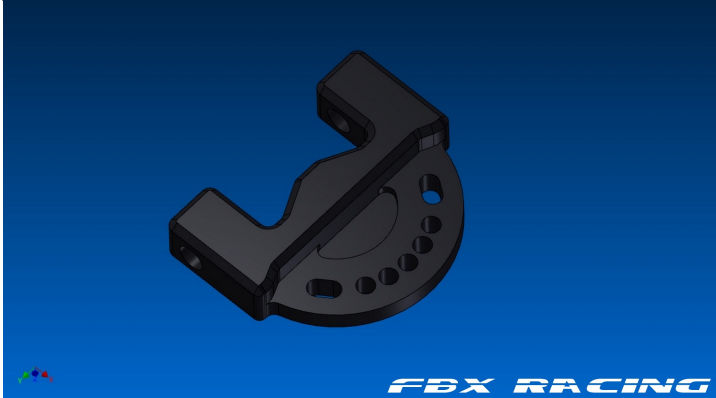

SB2E CONCEPT

SBE2
CONCEPT 5 rue Noirette
39320 VAL SURAN
06 58 38 65 08

Pas noté

Prix ??de vente10,32 €

Prix de vente hors-taxe8,60 €

Ref:[S18201RB]

Description du produit

Embout de triangle arrière gauche et droit FF2018R et 2020