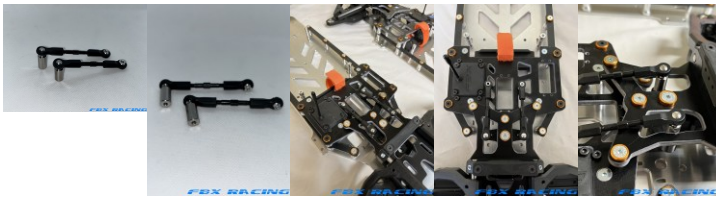

### Description du produit

Kit biellettes de direction servo/sauve servo

Ce kit contient biellettes, boules et rehausses de sauve servo

Compatible pour Formule france et sport proto BLS

Le kit biellettes pour GT est référence : KIT-007