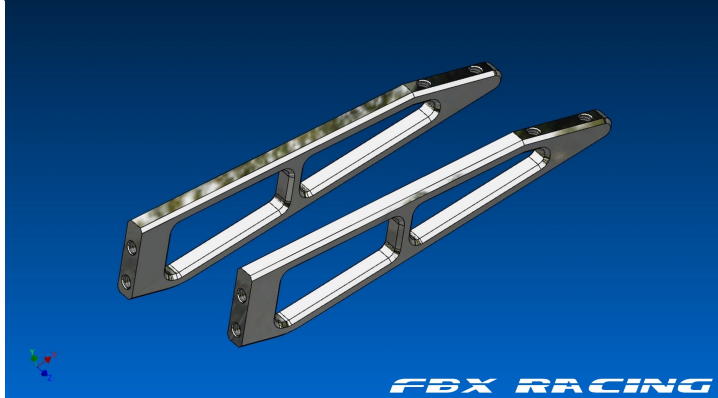

SB2E CONCEPT

SBE2
CONCEPT 5 rue Noirette
39320 VAL SURAN
06 58 38 65 08

Pas noté

Prix ??de vente41,40 €

Prix de vente hors-taxe34,50 €

Ref:[S18207]

Description du produit

Bras de carrosserie 535 pour FF 2017-2018-2018R et 2020