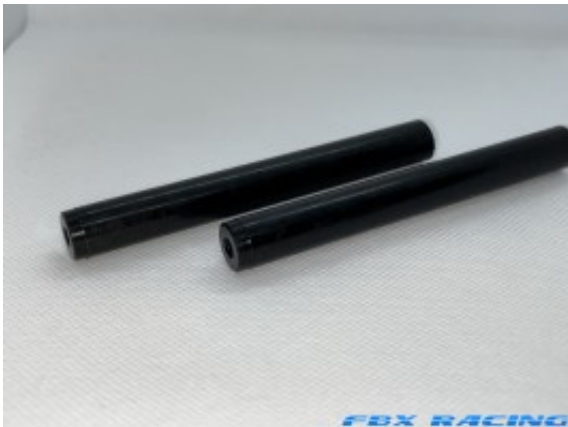

SB2E CONCEPT

SBE2
CONCEPT 5 rue Noirette
39320 VAL SURAN
06 58 38 65 08

Pas noté

Prix ??de vente13,32 €

Prix de vente hors-taxe11,10 €

Ref:[S18304]

Description du produit

Tige latérale de carrosserie, longueur **103mm** pour FF et GT