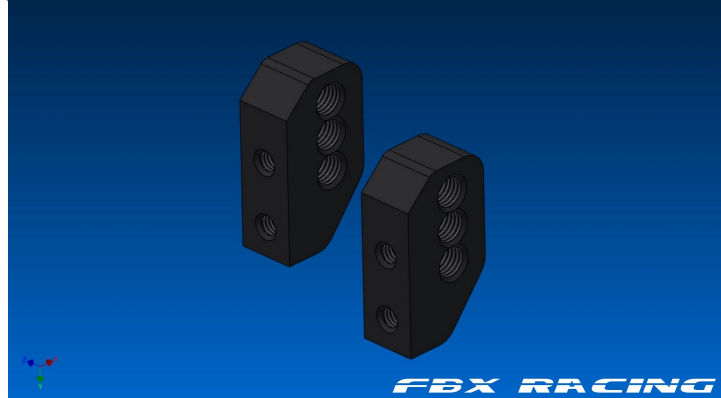

SB2E CONCEPT

SBE2
CONCEPT 5 rue Noirette
39320 VAL SURAN
06 58 38 65 08

Pas noté

Prix ??de vente8,16 €

Prix de vente hors-taxe6,80 €

Ref: [S18227]

Description du produit

Support de triangle supérieur arrière pour FF2018 et 2018R
Vendu par 2