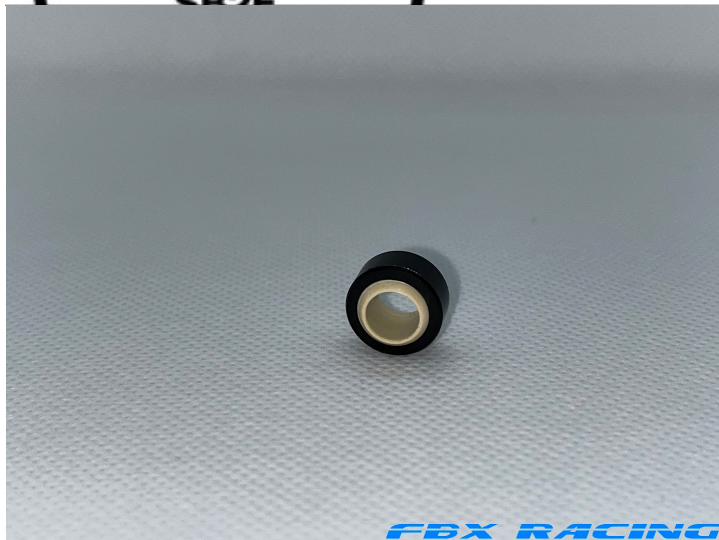

SB2E CONCEPT

SBE2
CONCEPT 5 rue Noirette
39320 VAL SURAN
06 58 38 65 08

Pas noté

Prix ??de vente6,06 €

Prix de vente hors-taxe5,05 €

Ref:[S18500]

Description du produit

Rotule de triangle pour FF 2017-2018-2018R et 2020

Trou diamètre 5mm