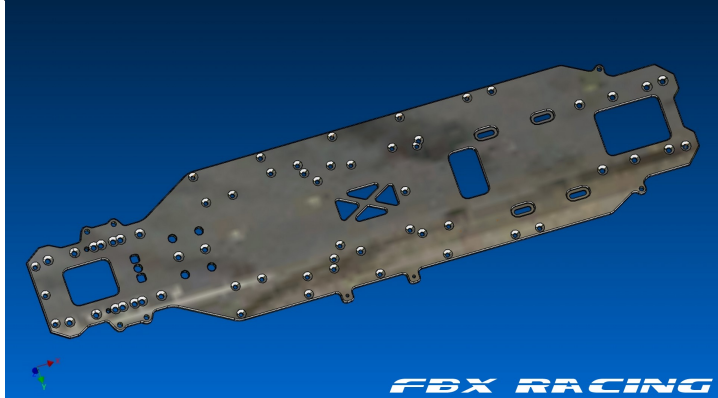

SB2E CONCEPT

SBE2
CONCEPT 5 rue Noirette
39320 VAL SURAN
06 58 38 65 08

Pas noté

Prix ??de vente198,00 €

Prix de vente hors-taxe165,00 €

Ref: [S18300]

Description du produit

Plaque chassis pour FF2018-2018R et 2020