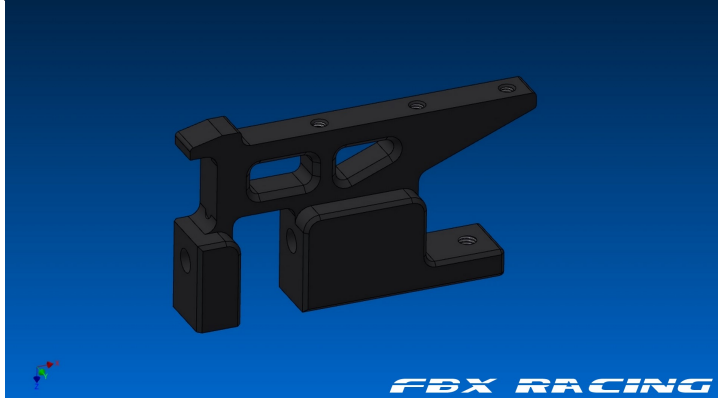

SB2E CONCEPT

SBE2
CONCEPT 5 rue Noirette
39320 VAL SURAN
06 58 38 65 08

Pas noté

Prix ??de vente28,08 €

Prix de vente hors-taxe23,40 €

Ref:[18103DR]

Description du produit

Palier avant droit pour FF2018 et 2018R