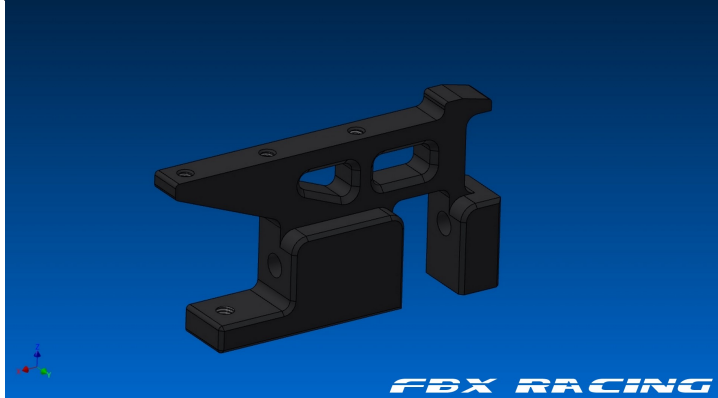

SB2E CONCEPT

SBE2
CONCEPT 5 rue Noirette
39320 VAL SURAN
06 58 38 65 08

Pas noté

Prix ??de vente28,08 €

Prix de vente hors-taxe23,40 €

Ref:[18103GA]

Description du produit

Palier avant gauche pour FF2018 et 2018R