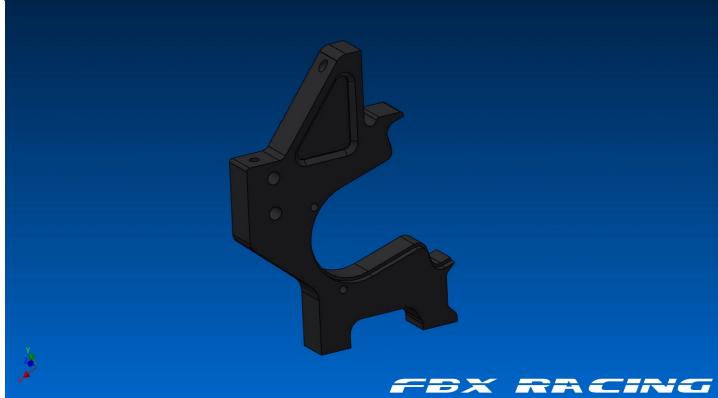

SB2E CONCEPT

SBE2
CONCEPT 5 rue Noirette
39320 VAL SURAN
06 58 38 65 08

Pas noté

Prix ??de vente27,78 €

Prix de vente hors-taxe23,15 €

Ref:[S18202GA]

Description du produit

Palier arrière gauche pour FF2018 et 2018R