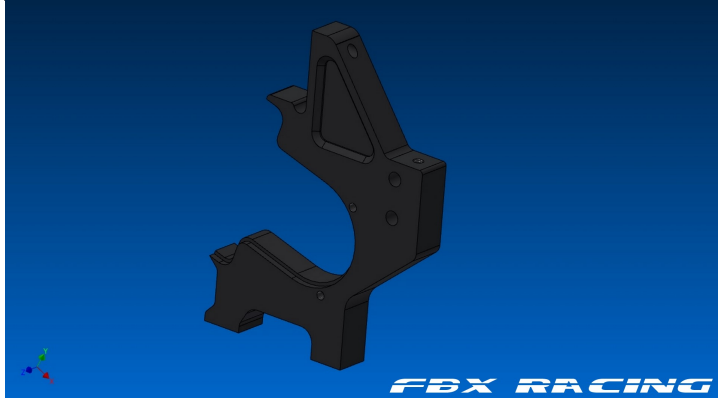

SB2E CONCEPT

SBE2
CONCEPT 5 rue Noirette
39320 VAL SURAN
06 58 38 65 08

Pas noté

Prix ??de vente27,78 €

Prix de vente hors-taxe23,15 €

Ref:[S18202 DR]

Description du produit

Palier arrière droit pour FF2018 et 2018R