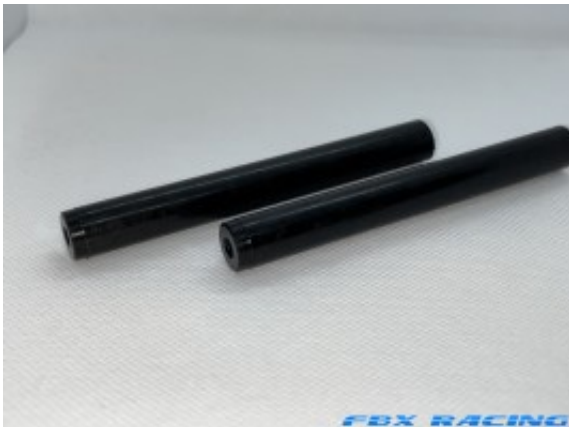

SB2E CONCEPT

SBE2
CONCEPT 5 rue Noirette
39320 VAL SURAN
06 58 38 65 08

Pas noté

Prix ??de vente13,32 €

Prix de vente hors-taxe11,10 €

Ref:[S18304]

Description du produit

Tige latérale de carrosserie, longueur **103mm** pour FF et GT