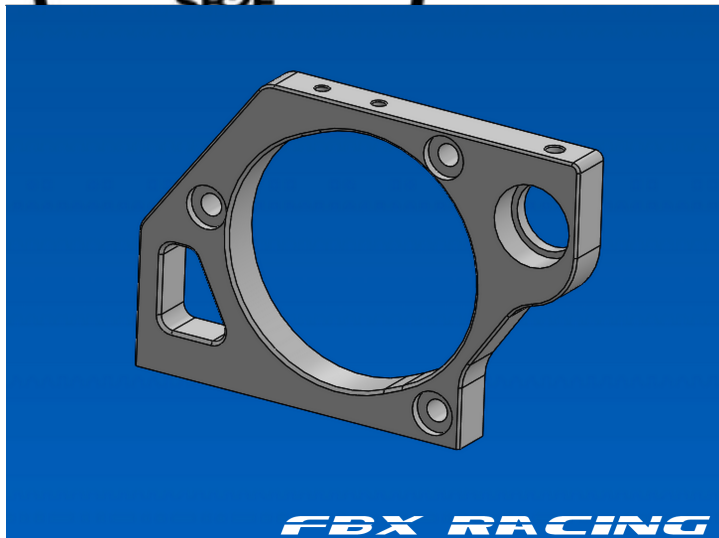

SB2E CONCEPT

SBE2
CONCEPT 5 rue Noirette
39320 VAL SURAN
06 58 38 65 08

Pas noté

Prix ??de vente77,94 €

Prix de vente hors-taxe64,95 €

Ref:[S20400BLS]

Description du produit

Support moteur brushless pour FF roue F1