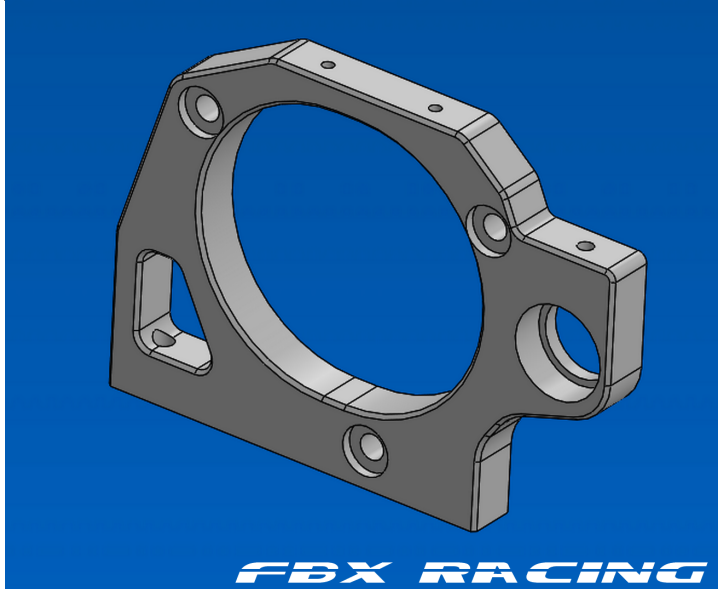

## SB2E CONCEPT

SBE2  
CONCEPT 5 rue Noirette  
39320 VAL SURAN  
06 58 38 65 08

Pas noté

Prix ??de vente77,94 €

Prix de vente hors-taxe64,95 €

Ref:[S20400BLS]

### Description du produit

Support moteur brushless pour FF roue GT/FF

Ce support moteur permet de passer d'un chassis thermique à brushless, en gardant les roue type GT/FF

Référence de l'étoile moteur compatible avec ce support : S20401BLS