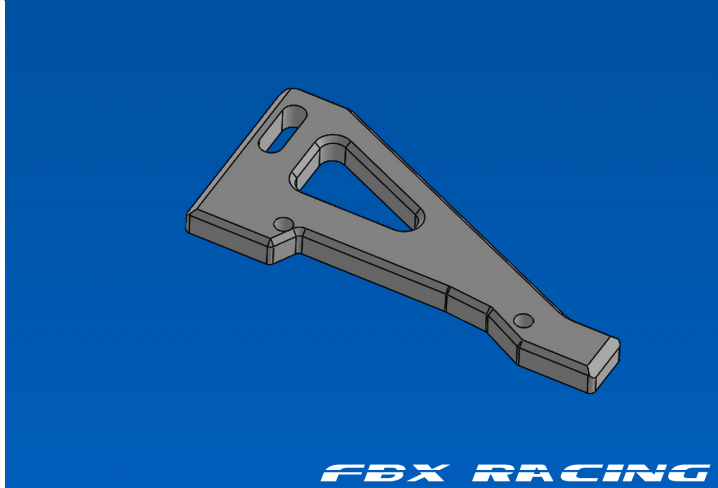

## SB2E CONCEPT

SBE2  
CONCEPT 5 rue Noirette  
39320 VAL SURAN  
06 58 38 65 08

Pas noté

Prix ??de vente13,50 €

Prix de vente hors-taxe11,25 €

Ref:[S20206]

### Description du produit

Renfort de train arrière en aluminium pour FF2020 et 2022