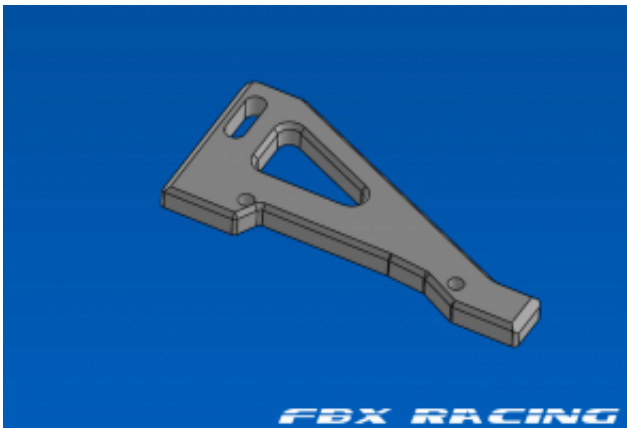

## SB2E CONCEPT

SBE2  
CONCEPT 5 rue Noirette  
39320 VAL SURAN  
06 58 38 65 08

Pas noté

Prix ??de vente13,50 €

Prix de vente hors-taxe11,25 €

Ref:[S20206]

### Description du produit

Renfort de train arrière en aluminium pour FF2020 et 2022