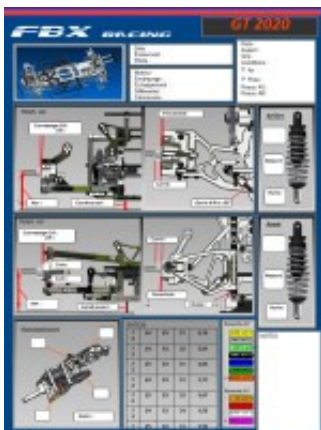

TRAIN AR

Carrossage GA :
DR :

Axe : Garde au sol :

Pincement :

Carré : Barre A/Ro : Ø5

Arrière

Ressort :
Huile :

TRAIN AV

Carrossage GA :
DR :

Cale :
Cale :

Axe : Garde au sol :

Carré :

Ouverture : Chasse : mm

Avant

Ressort :
Huile :

TRANSMISSION

Ratio :

RATIOS		24	63	31	6,10
7	2	24	63	31	6,10
7	2	24	63	32	5,91
7	2	25	63	31	5,85
7	2	24	63	33	5,73
7	2	25	63	32	5,67
7	2	24	63	34	5,56
7	2	25	63	33	5,50

Ressorts AR

- JAUNE - ø2.7 / 8
- GRIS - ø2.6 / 8
- VERT.F. - ø2.6 / 8
- NOIR - ø2.7 / 8
- VERT. - ø2.6 / 8
- ORANGE - ø2.7 / 8

Ressorts AV

- OR - ø2.6 / 8
- ROUGE - ø2.6 / 8
- BLANC - ø2.6 / 8
- ROSE - ø2.7 / 8

NOTES

Pas noté

Description du produit

Setup vierge GT2018/2020

[Télécharger le PDF](#)